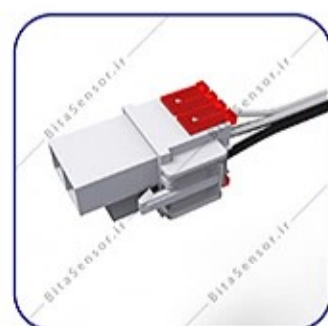

نام محصول: سنسور و فیوز دونار

مقدار اهم: $10K \Omega$ دمای عملکرد: 73 درجه سانتیگراد

طول سیم: 50 سانتی متر

رنگ سیم: سفید - مشکی

کد محصول: 12704