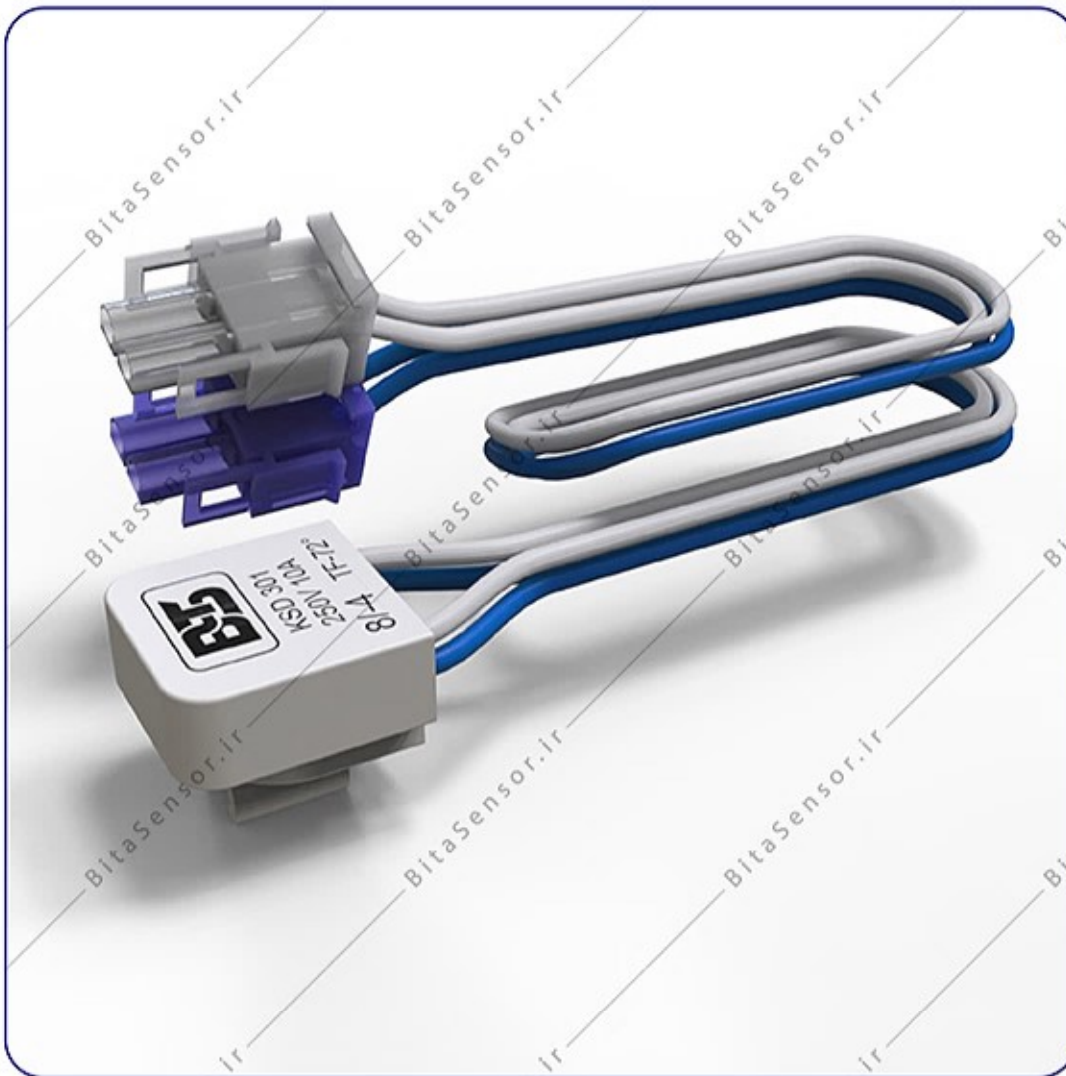

نام محصول: ترمو فیوز ترمودیسک الکترواستیل

دمای عملکرد: ۷۲ درجه سانتیگراد

طول سیم: ۳۰ سانتی متر

رنگ سیم: سفید - آبی

کد محصول: ۱۰۶۰۳

الکترواستیل