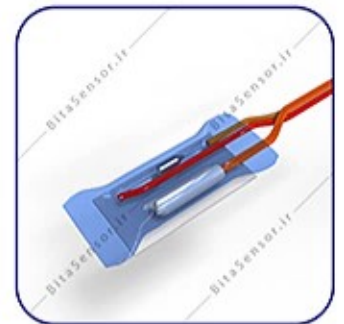

کد محصول: ۱۰۳۰۳

نام محصول: سنسور و فیوز ال جی پک

مقدار اهم:  $10K \Omega$  دمای عملکرد:  $73$  درجه سانتیگراد

طول سیم:  $30$  سانتی متر

رنگ سیم: نارنجی-قرمز-قهوه ای

کد محصول:  $10304$

**نام محصول: سنسور و فیوز ال جی ۲ تیکه سیم بلند**