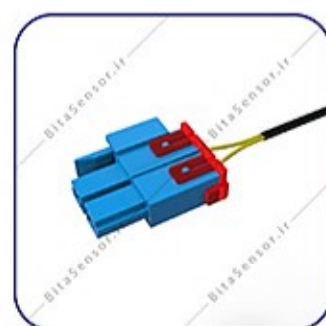

نام محصول: سنسور محیطی سامسونگ

مقدار اهم: $5K \Omega$

طول سیم: ۳۰ سانتی متر

رنگ سیم: زرد

کد محصول: ۱۰۱۰۲

SAMSUNG