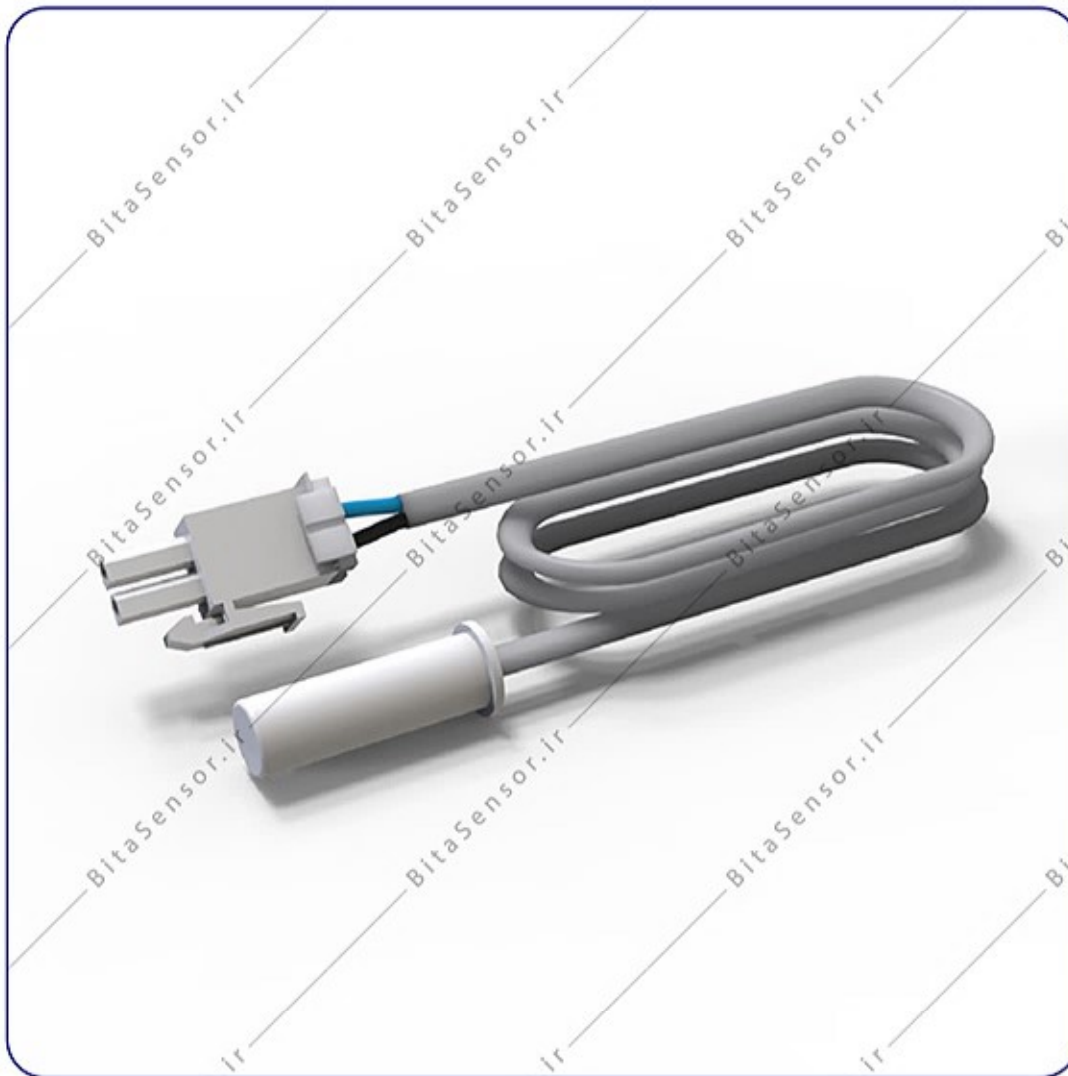

کد محصول: ۱۱۵۰۱

KENWOOD

نام محصول: سنسور زیمنس

مقدار اهم:  $3K \Omega$

طول سیم: ۵۰ سانتی متر

رنگ سیم: سفید

کد محصول: ۱۱۶۰۱

**SIEMENS**