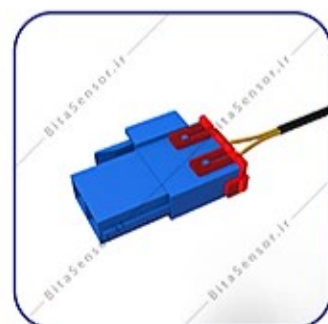

نام محصول: سنسور محیطی امرسان

مقدار اهم: $5K \Omega$

طول سیم: ۳۰ سانتی متر

رنگ سیم: زرد

کد محصول: ۱۱۰۰۳