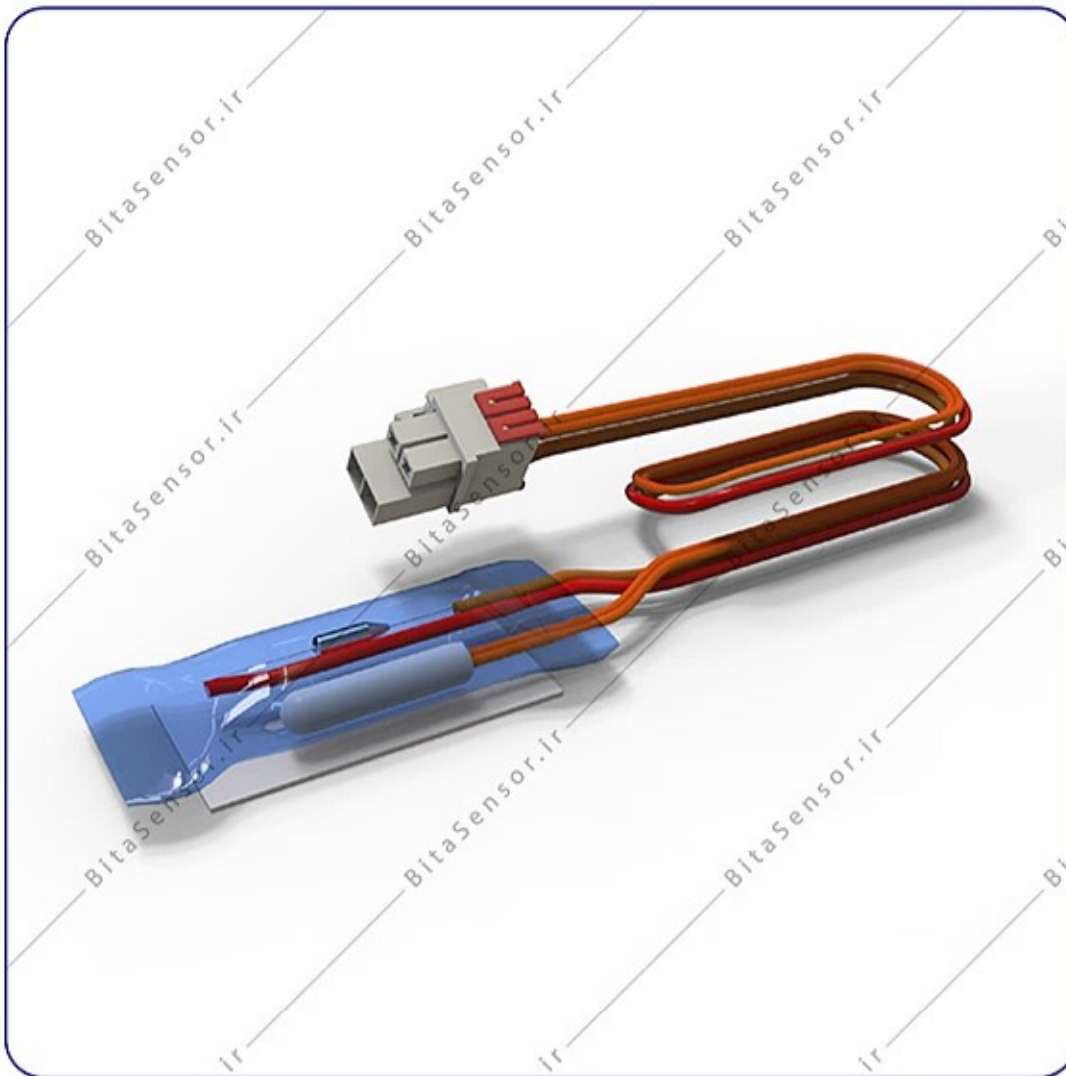

مقدار اهم:  $10K \Omega$

طول سیم: ۵۰ سانتی متر

رنگ سیم: سفید

کد محصول: ۱۰۳۰۲

نام محصول: سنسور ال جی

مقدار اهم:  $11K \Omega$

طول سیم: ۳۰ سانتی متر

رنگ سیم: سفید

کد محصول: ۱۰۳۰۳

نام محصول: سنسور و فیوز ال جی پک

مقدار اهم:  $10K \Omega$  دمای عملکرد:  $73$  درجه سانتیگراد

طول سیم:  $30$  سانتی متر

رنگ سیم: نارنجی-قرمز-قهوه ای

کد محصول:  $10304$

**نام محصول: سنسور و فیوز ال جی ۲ تیکه سیم بلند**

**دمای عملکرد: ۷۳ درجه سانتیگراد**

**مقدار اهم: 10K  $\Omega$**

**طول سیم: ۶۰ سانتی متر**

**رنگ سیم: سفید**

**کد محصول: ۱۰۳۰۵**

**نام محصول: سنسور دوپل کولری ال جی**

**مقدار اهم پایپ:  $5K \Omega$  مقدار اهم محیطی:  $10K \Omega$**